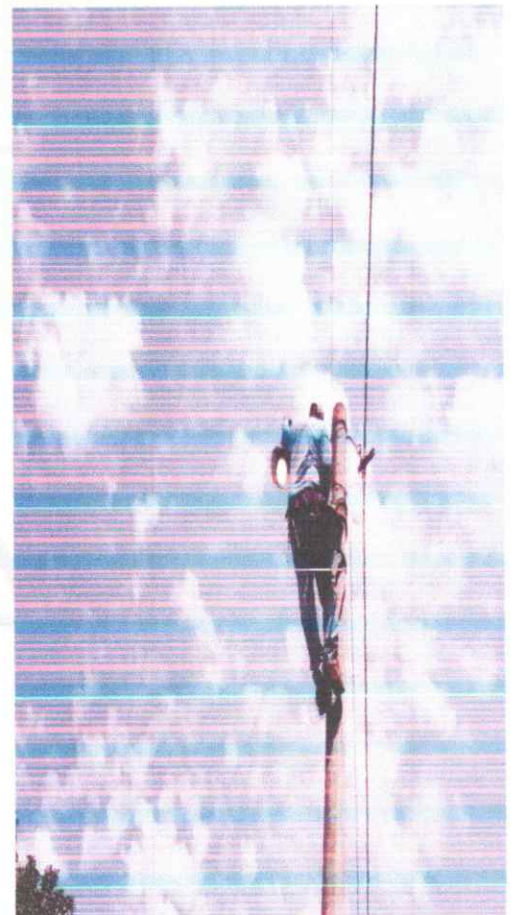

Municipalidad de San José El Idolo
Departamento de Suchitepéquez, Guatemala, C.A.