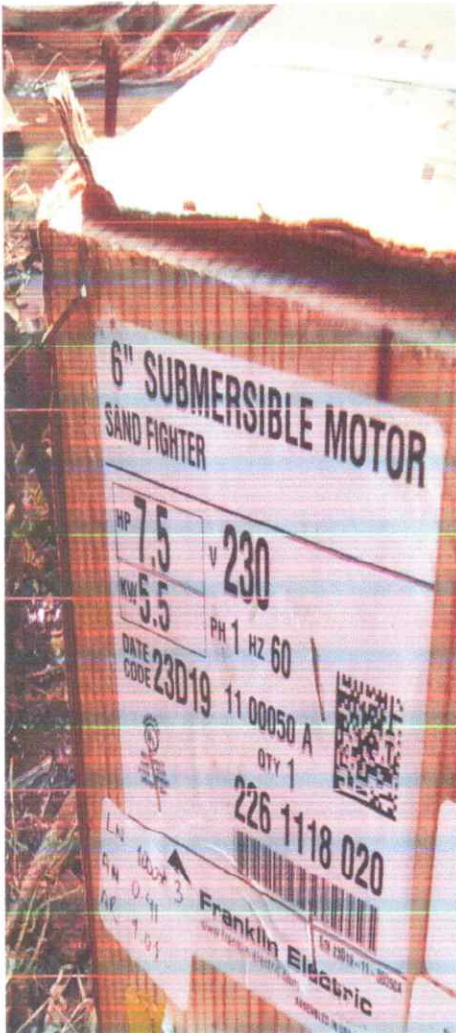

Municipalidad de San José El Idolo

Departamento de Suchitepéquez, Guatemala, C.A.

Limpieza de equipo sumergible del pozo desvió cambio de bomba y cableado