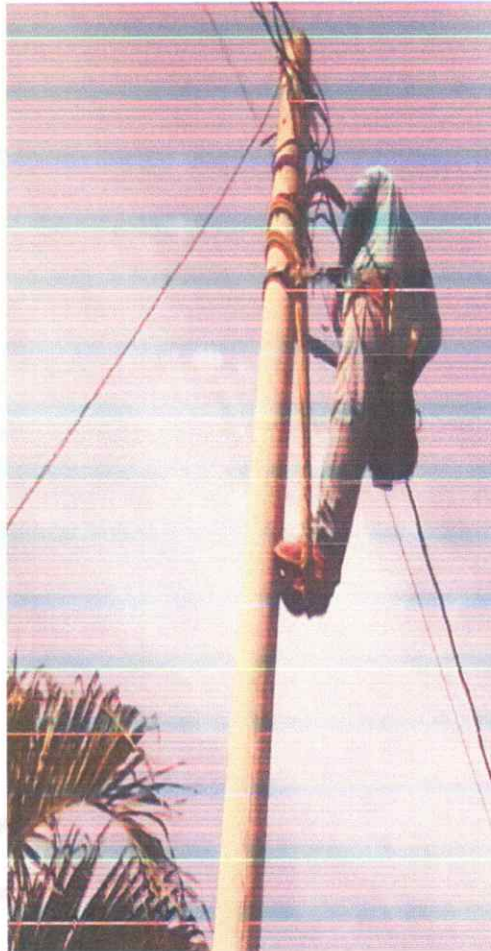

Municipalidad de San José El Idolo
Departamento de Suchitepéquez, Guatemala, C.A.
Rancho Alegre